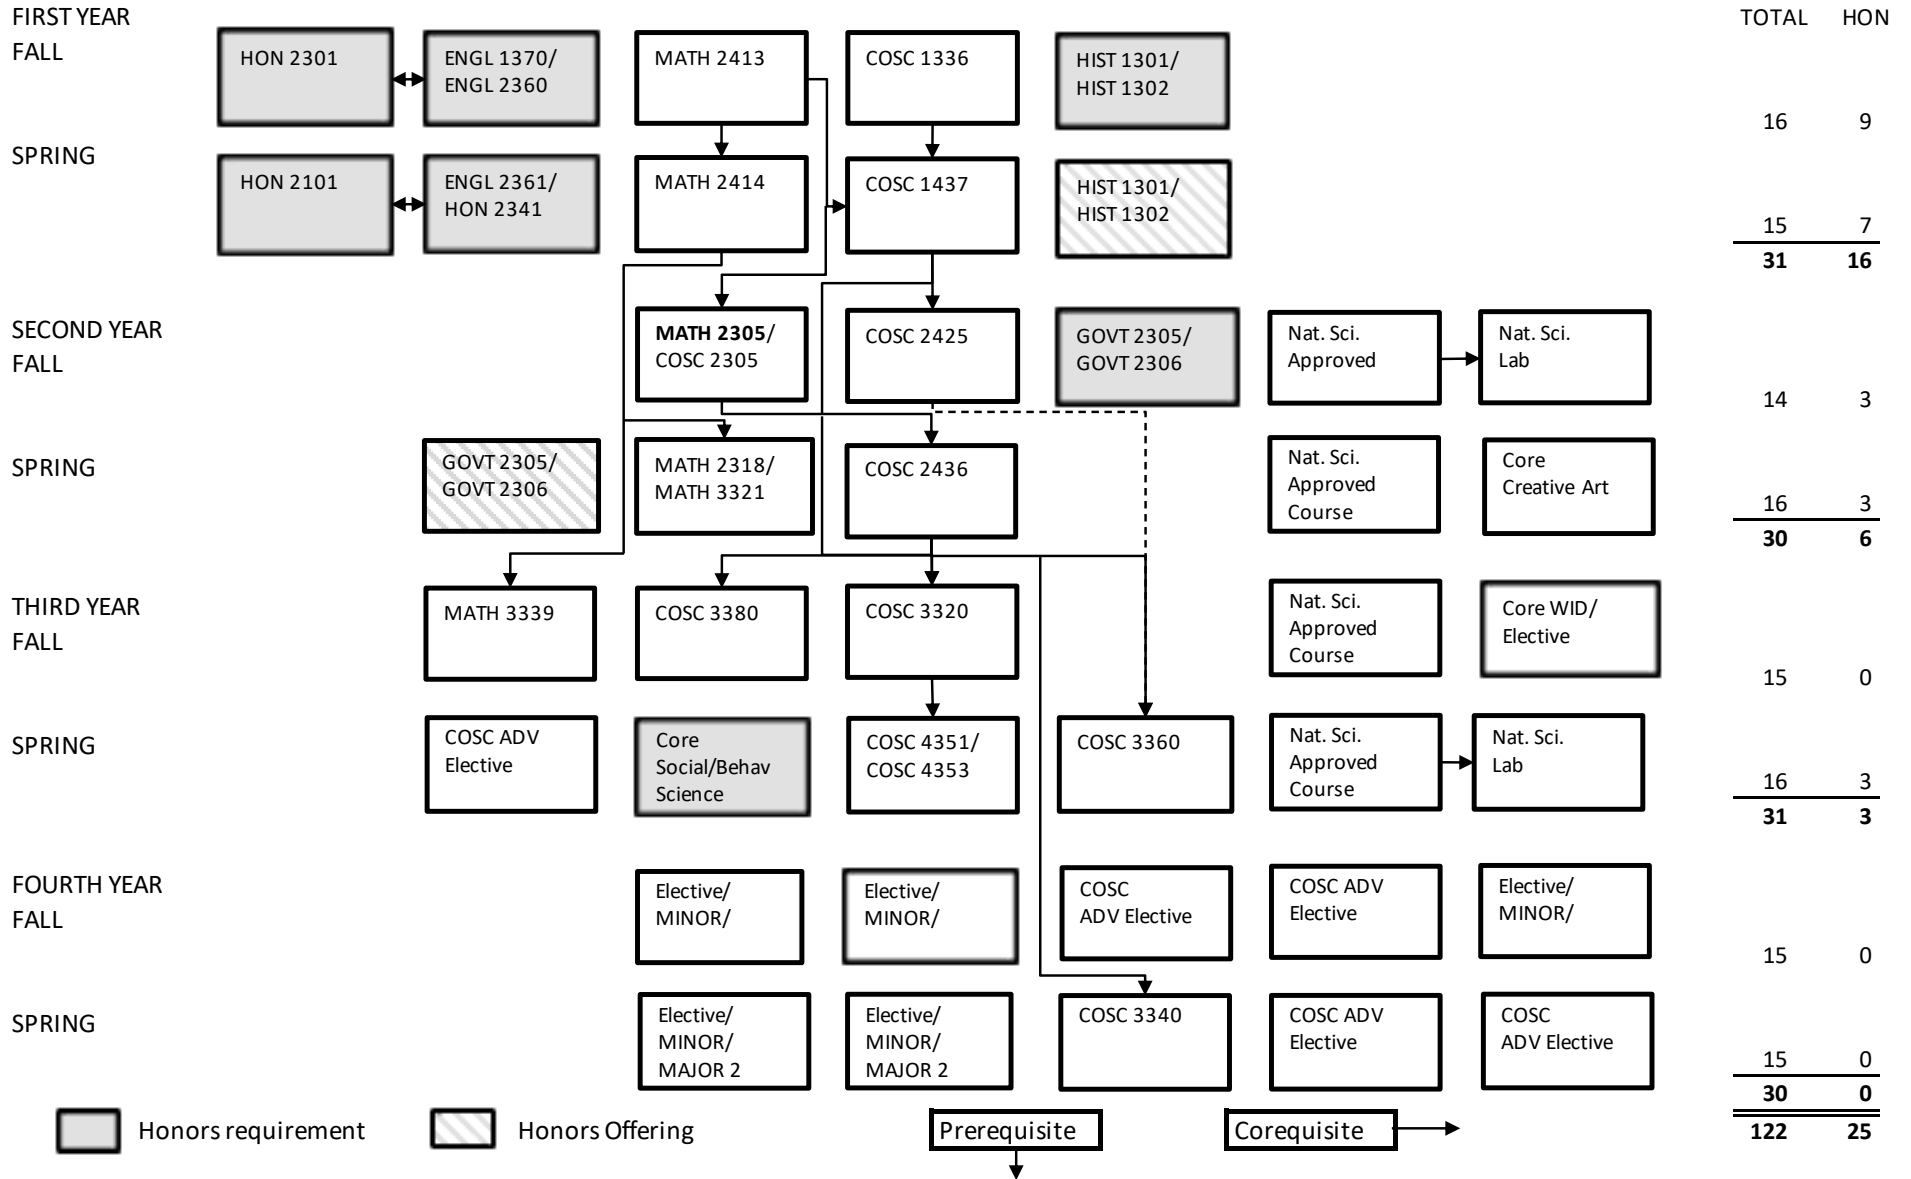

**BACHELOR OF SCIENCE IN COMPUTER SCIENCE
UNIVERSITY HONORS**

BACHELOR OF SCIENCE IN COMPUTER SCIENCE

Class	Prerequisite	Corequisite
COSC 1336	MATH 1314	
COSC 1437	COSC 1336	MATH 2413
COSC 2305	MATH 2318 or MATH 3321	
COSC 2425	COSC 1437	
COSC 2436		MATH 2414
COSC 3320	COSC 2436 and MATH 2305	
COSC 3340	COSC 2436 and MATH 2305	
COSC 3360	COSC 2436, COSC 2425	
COSC 3380	COSC 2436	
COSC 4351	COSC 3320	
COSC 4353	COSC 3320	
MATH 2305	MATH 2413	
MATH 2318		MATH 2414
MATH 2413	MATH 2312	
MATH 2414	MATH 2413	
MATH 3321	MATH 2414	
MATH 3339	MATH 2414	