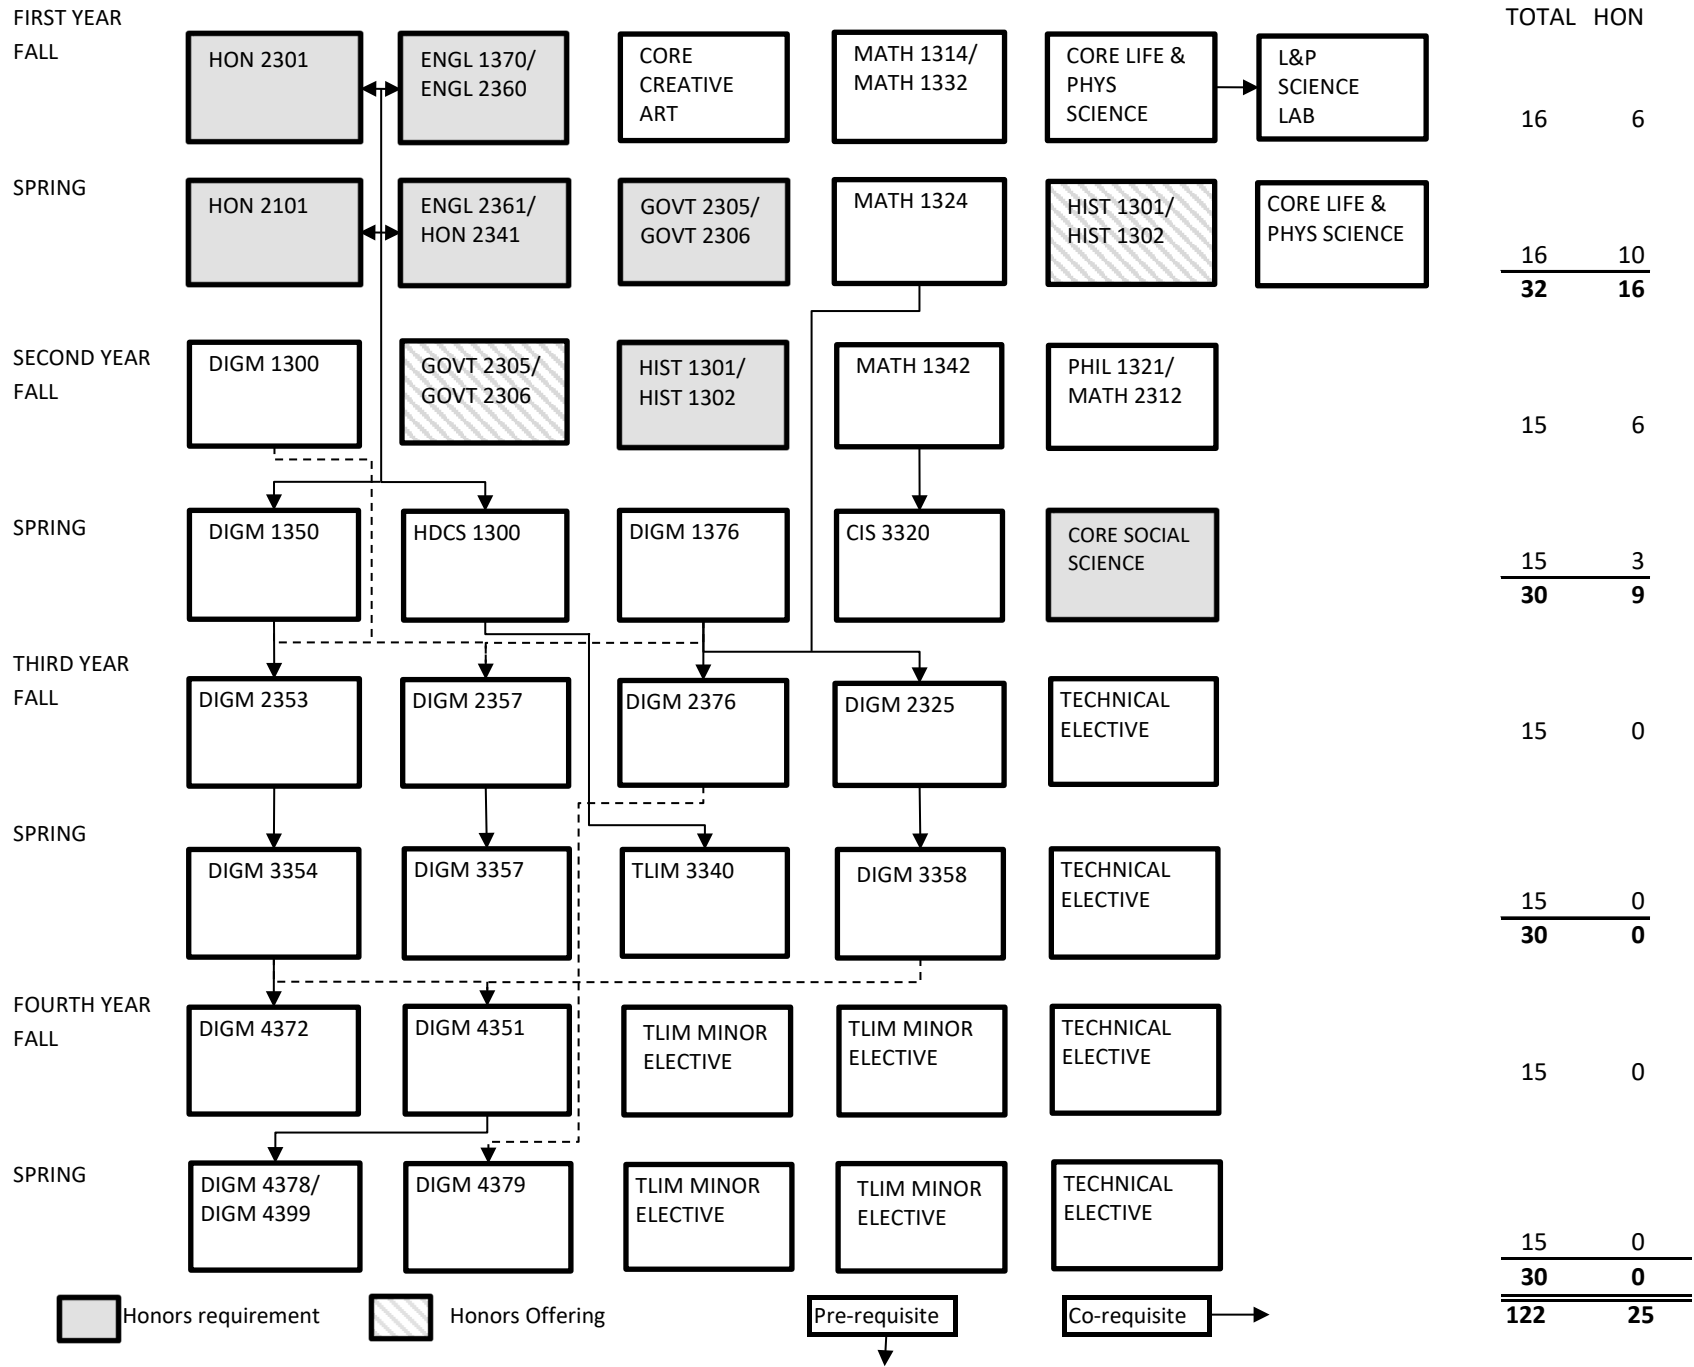

**BACHELOR OF SCIENCE IN DIGITAL MEDIA
UNIVERSITY HONORS**

Class	Prerequisite	Corequisite
CIS 3320	MATH 1342 or TMTH 3360	
DIGM 1350	ENGL 1370 or ENGL 2361 or ENGL 1301 or ENGL 1302	
DIGM 2325	DIGM 1376, MATH 1324	
DIGM 2353	DIGM 1350	
DIGM 2357	DIGM 1300, DIGM 1350, DIGM 1376	
DIGM 2376	DIGM 1376, MATH 1324	
DIGM 3354	DIGM 2353	
DIGM 3357	DIGM 2357	
DIGM 3358	DIGM 1300, DIGM 2325	DIGM 3354
DIGM 4351	DIGM 2357, DIGM 3354, DIGM 3358	
DIGM 4372	DIGM 3354	
DIGM 4378	DIGM 4351	
DIGM 4379	DIGM 2357, DIGM 3354, DIGM 3358	
DIGM 4399	DIGM 2351, DIGM 3351, DIGM 3354, DIGM 4372	
HDCS 1300	ENGL 1370 or ENGL 1302	
MATH 2312	MATH 1314	
TMTH 3360	ITEC 1301, 6 hours of MATH	

Approved Technical Electives

Class	Prerequisite	Corequisite
CIS 2336		
COSC 1336	MATH 1314	
ELET 2300	MATH 2312	
HDCS 4369	HDCS 3376	
HDCS 4374	Junior Standing	
HDCS 4375	ENGL 1370 or ENGL 1302	
SCLT 2380		
SCLT 3380	Junior Standing	