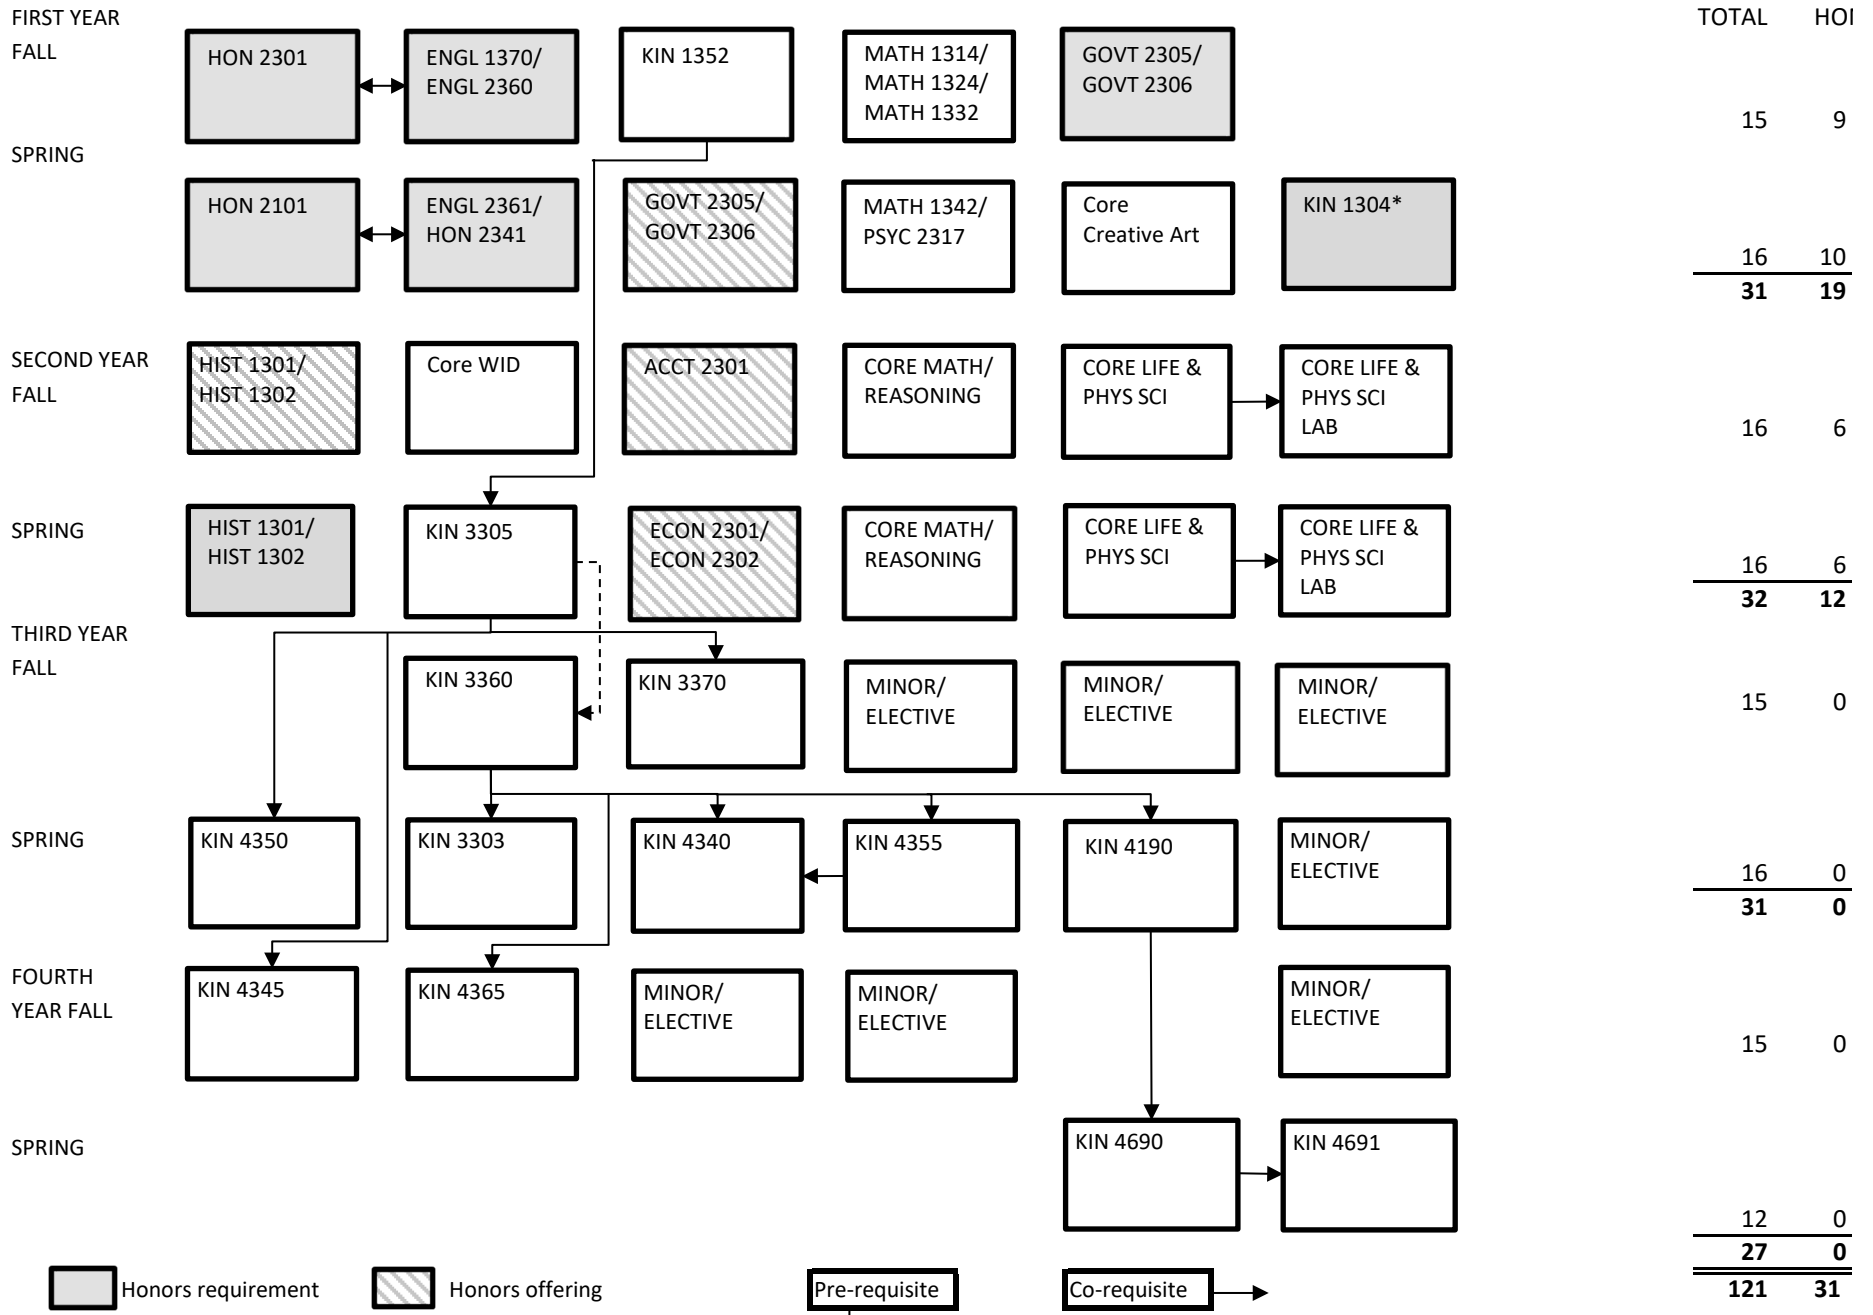

**BACHELOR OF SCIENCE IN KINESIOLOGY - SPORTS ADMINISTRATION
UNIVERSITY HONORS**

Class	Prerequisite	Corequisite
KIN 3303	KIN 3360	
KIN 3305	KIN 1352	
KIN 3360		KIN 3305
KIN 3370	KIN 3305	
KIN 4190	KIN 3360	
KIN 4340	KIN 3360, KIN 4355	
KIN 4345	ACCT 2301, ECON 2302, KIN 3360	
KIN 4350	KIN 3305	
KIN 4355	KIN 3360	
KIN 3365	KIN 3306	
KIN 4690	KIN 4190	
KIN 4691	KIN 4190	KIN 4690
MATH 1342	MATH 1314 MATH 1332	
PSYC 2317	MATH 1314 MATH 1332	