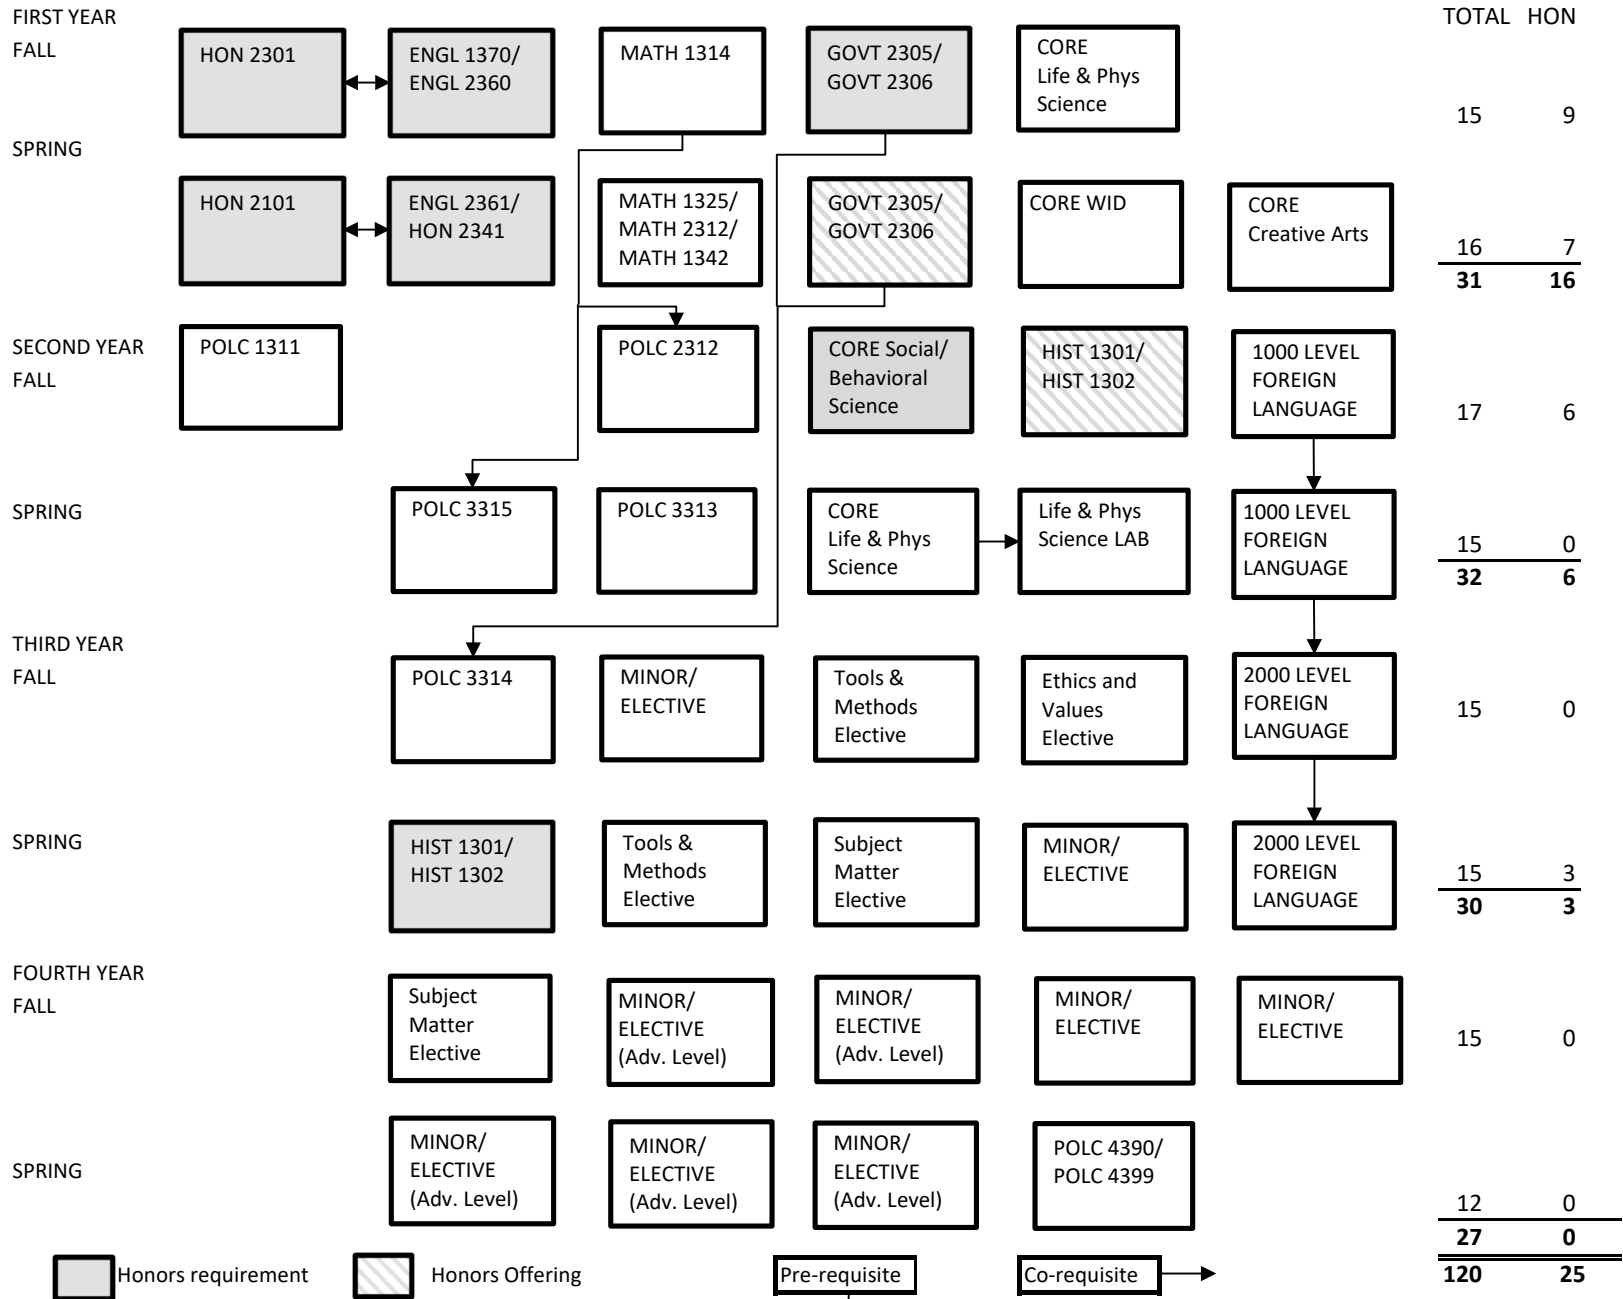

**BACHELOR OF ARTS IN PUBLIC POLICY
UNIVERSITY HONORS**

Honors requirement
 Honors Offering

Pre-requisite
 Co-requisite

**BACHELOR OF ARTS IN PUBLIC POLICY
UNIVERSITY HONORS**

Class	Prerequisite	Corequisite
MATH 1325	MATH 1314	
MATH 2312	MATH 1314	
POLC 3314	GOVT 2305, GOVT 2306	
POLC 3315	MATH 1314	
POLC 4390	GOVT 2305, GOVT 2306	
Tools and Methods		
POLC 3322	GOVT 2305, GOVT 2306	
POLC 4323	POLC 3315	
POLC 4324	POLC 2312	
POLC 4325	POLC 3315	
ECON 4349	BUSI 2305 or MATH 1342, ECON 3332	
ECON 4363	ECON 3332, ECON 3320	
Ethics and Values		
POLC 3341	ENGL 1302 or ENGL 1370	
POLC 4342	GOVT 2305, GOVT 2306	
POLC 4344	GOVT 2305, GOVT 2306	
POLC 4349	GOVT 2305, GOVT 2306	
POLS 3348	GOVT 2305, GOVT 2306	
Subject Matter Expertise (2 classes from one concentration)		
Social Policy Concentration		
CIS 2337		
COMM 3340		
ECON 3368	ECON 2302	
ECON 4372	ECON 2302, ECON 3320	ECON 3332
ECON 4331	ECON 2302, ECON 3320	ECON 3332
HON 3303	ENGL 1302 or ENGL 1370	
NUTR 4349	NUTR 2332	
PHIL 3354	3 hours of philosophy	
POLS 3319	GOVT 2305, GOVT 2306	
POLS 3359	GOVT 2305, GOVT 2306	
POLS 3370	GOVT 2305, GOVT 2306	
POLS 3373	GOVT 2305, GOVT 2306	
POLS 3375	GOVT 2305, GOVT 2306	
PSYC 3351	PSYC 2301, PSYC 2305, PSYC 2317	
SCLT 3385	ECON 2302, SCLT 2362	
SCLT 3389	SCLT 2362	
SOC 3326	SOCI 1301	
SOC 3327	SOCI 1301	
SOC 3351	SOCI 1301	