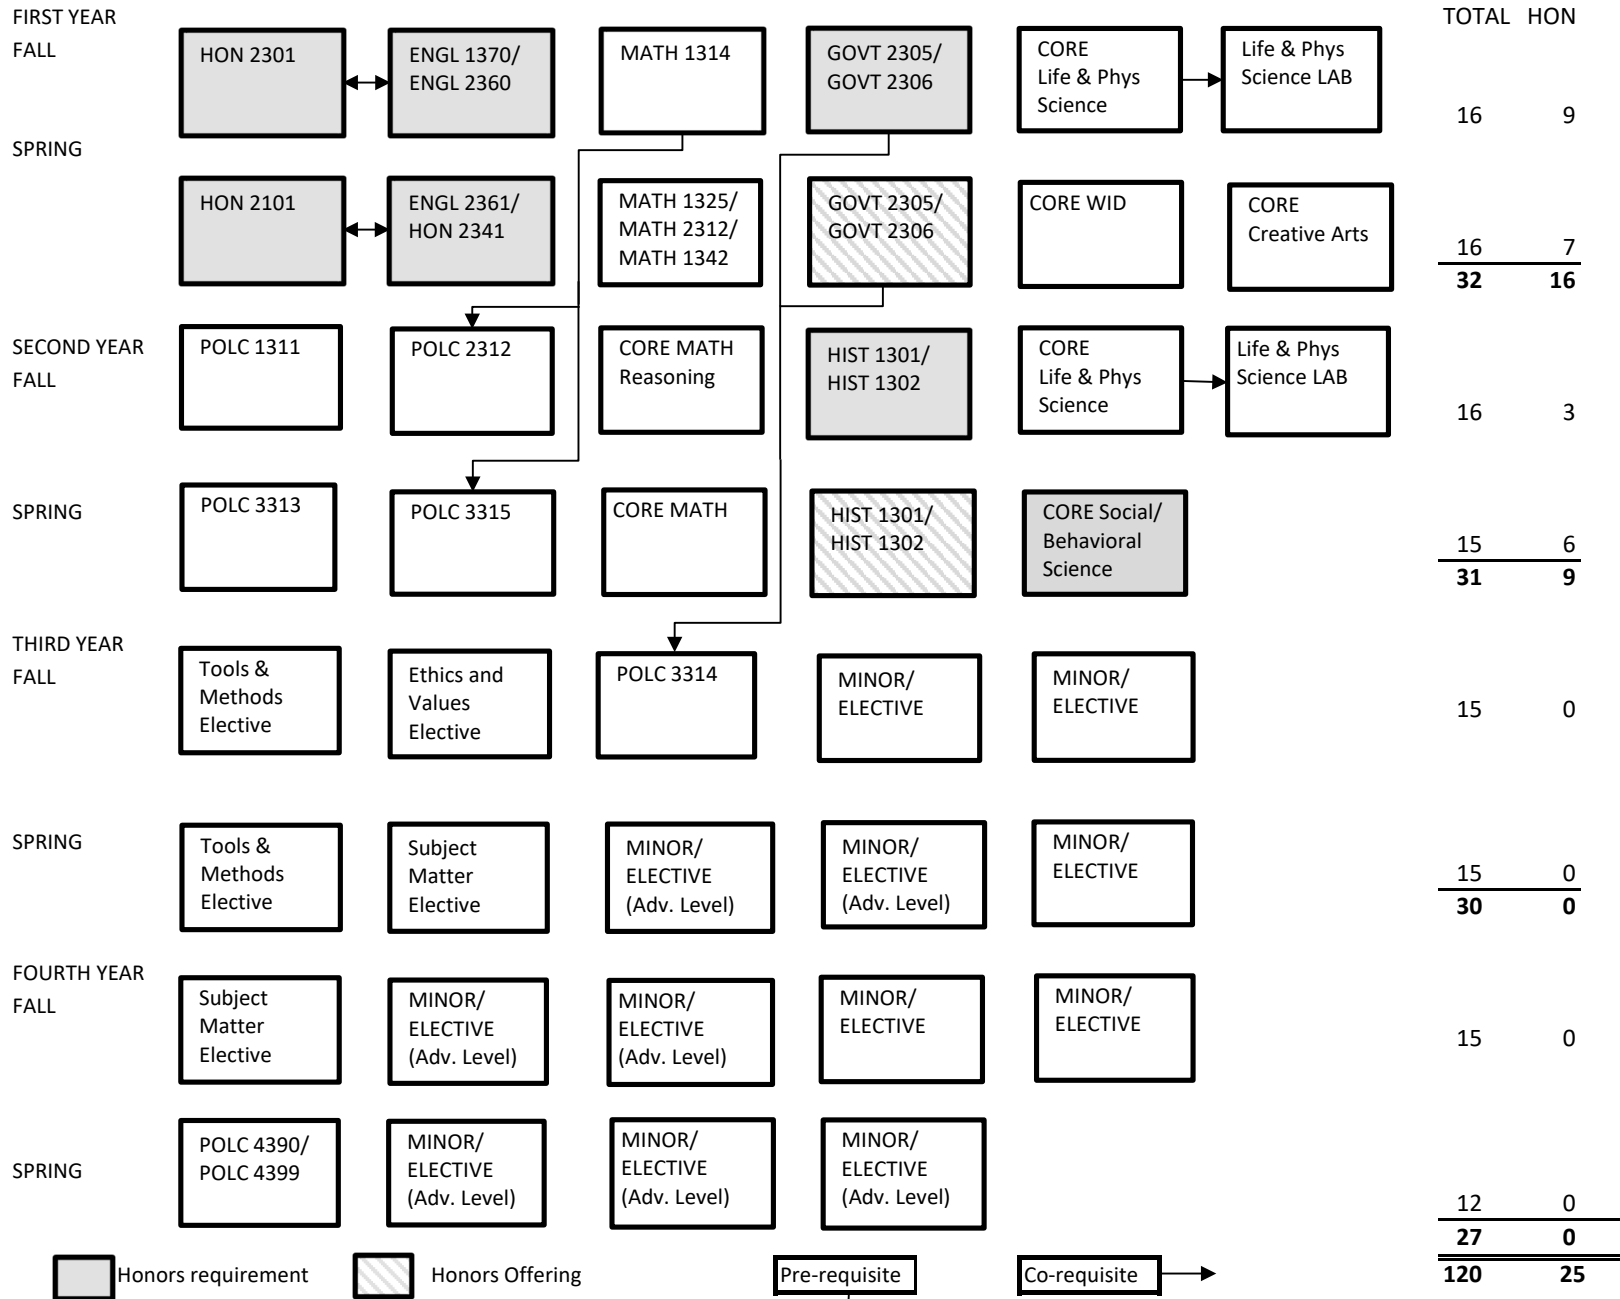

**BACHELOR OF SCIENCE IN PUBLIC POLICY  
UNIVERSITY HONORS**

**BACHELOR OF SCIENCE IN PUBLIC POLICY  
UNIVERSITY HONORS**

Class	Prerequisite	Corequisite
MATH 1325	MATH 1314	
MATH 2312	MATH 1314	
POLC 3314	GOVT 2305, GOVT 2306	
POLC 3315	MATH 1314	
POLC 4390	GOVT 2305, GOVT 2306	
<b>Tools and Methods</b>		
POLC 3322	GOVT 2305, GOVT 2306	
POLC 4323	POLC 3315	
POLC 4324	POLC 2312	
POLC 4325	POLC 3315	
ECON 4349	BUSI 2305 or MATH 1342, ECON 3332	
ECON 4363	ECON 3332, ECON 3320	
<b>Ethics and Values</b>		
POLC 3341	ENGL 1302 or ENGL 1370	
POLC 4342	GOVT 2305, GOVT 2306	
POLC 4344	GOVT 2305, GOVT 2306	
POLC 4349	GOVT 2305, GOVT 2306	
POLS 3348	GOVT 2305, GOVT 2306	
<b>Subject Matter Expertise (2 classes from one concentration)</b>		
<b>Social Policy Concentration</b>		
CIS 2337		
COMM 3340		
ECON 3368	ECON 2302	
ECON 4372	ECON 2302, ECON 3320	ECON 3332
ECON 4331	ECON 2302, ECON 3320	ECON 3332
HON 3303	ENGL 1302 or ENGL 1370	
NUTR 4349	NUTR 2332	
PHIL 3354	3 hours of philosophy	
POLS 3319	GOVT 2305, GOVT 2306	
POLS 3359	GOVT 2305, GOVT 2306	
POLS 3370	GOVT 2305, GOVT 2306	
POLS 3373	GOVT 2305, GOVT 2306	
POLS 3375	GOVT 2305, GOVT 2306	
PSYC 3351	PSYC 2301, PSYC 2305, PSYC 2317	
SCLT 3385	ECON 2302, SCLT 2362	
SCLT 3389	SCLT 2362	
SOC 3326	SOCI 1301	
SOC 3327	SOCI 1301	
SOC 3351	SOCI 1301	