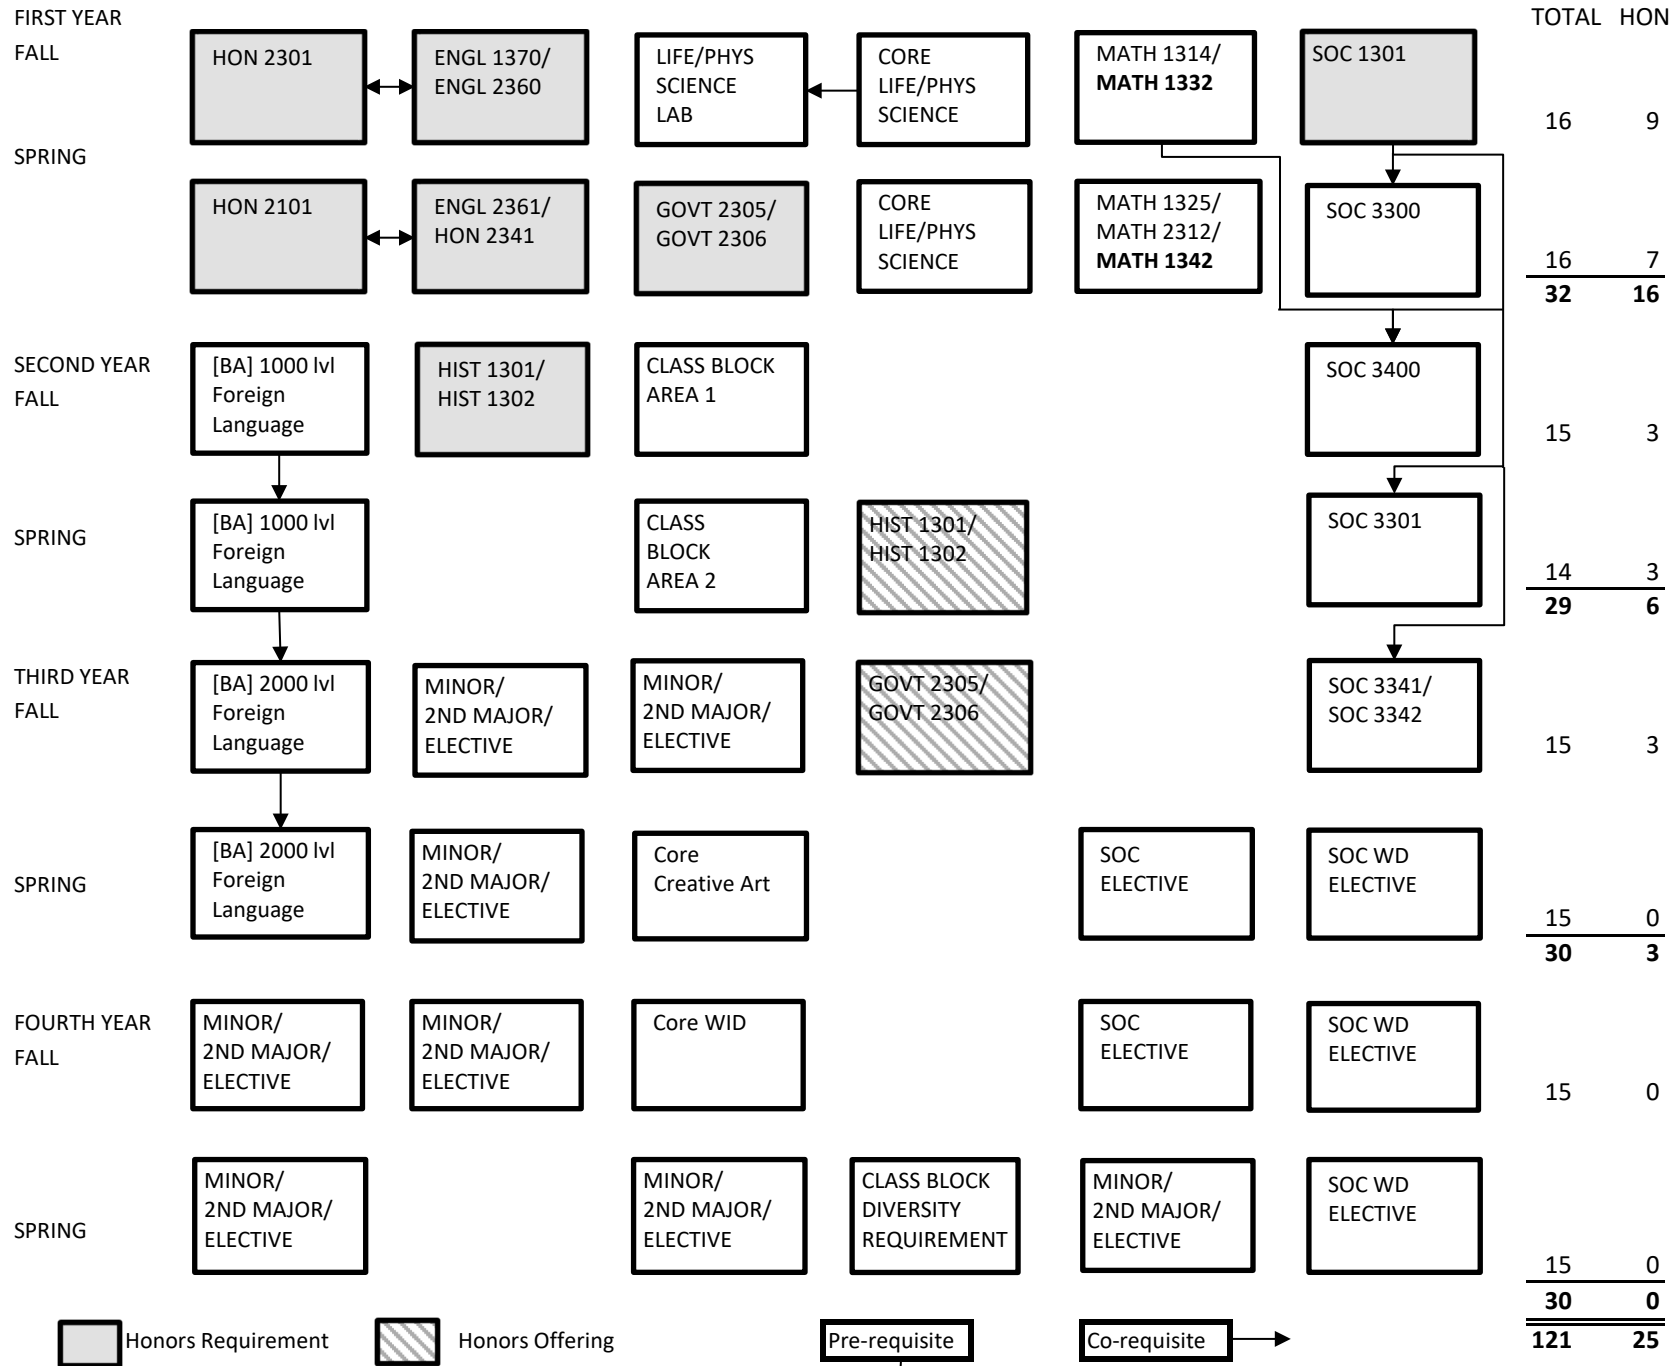

**BACHELOR OF ARTS IN SOCIOLOGY - WORKPLACE DIVERSITY
UNIVERSITY HONORS**

Class	Prerequisite
MATH 1325	MATH 1314
MATH 2312	MATH 1314
SOC 3300	SOCI 1301
SOC 3301	SOCI 1301
SOC 3341	SOCI 1301
SOC 3342	SOCI 1301
SOC 3400	SOCI 1301, MATH 1314

Concentration Electives

Class	Prerequisite
SOC 3315	SOCI 1301
SOC 3327	SOCI 1301
SOC 3328	SOCI 1301
SOC 3330	SOCI 1301
SOC 3347	SOCI 1301
SOC 3349	SOCI 1301
SOC 3351	SOCI 1301
SOC 3359	SOCI 1301
SOC 3363	SOCI 1301
SOC 3390	SOCI 1301
SOC 3395	SOCI 1301
SOC 4394	SOC 3330, 9 hours of SOC