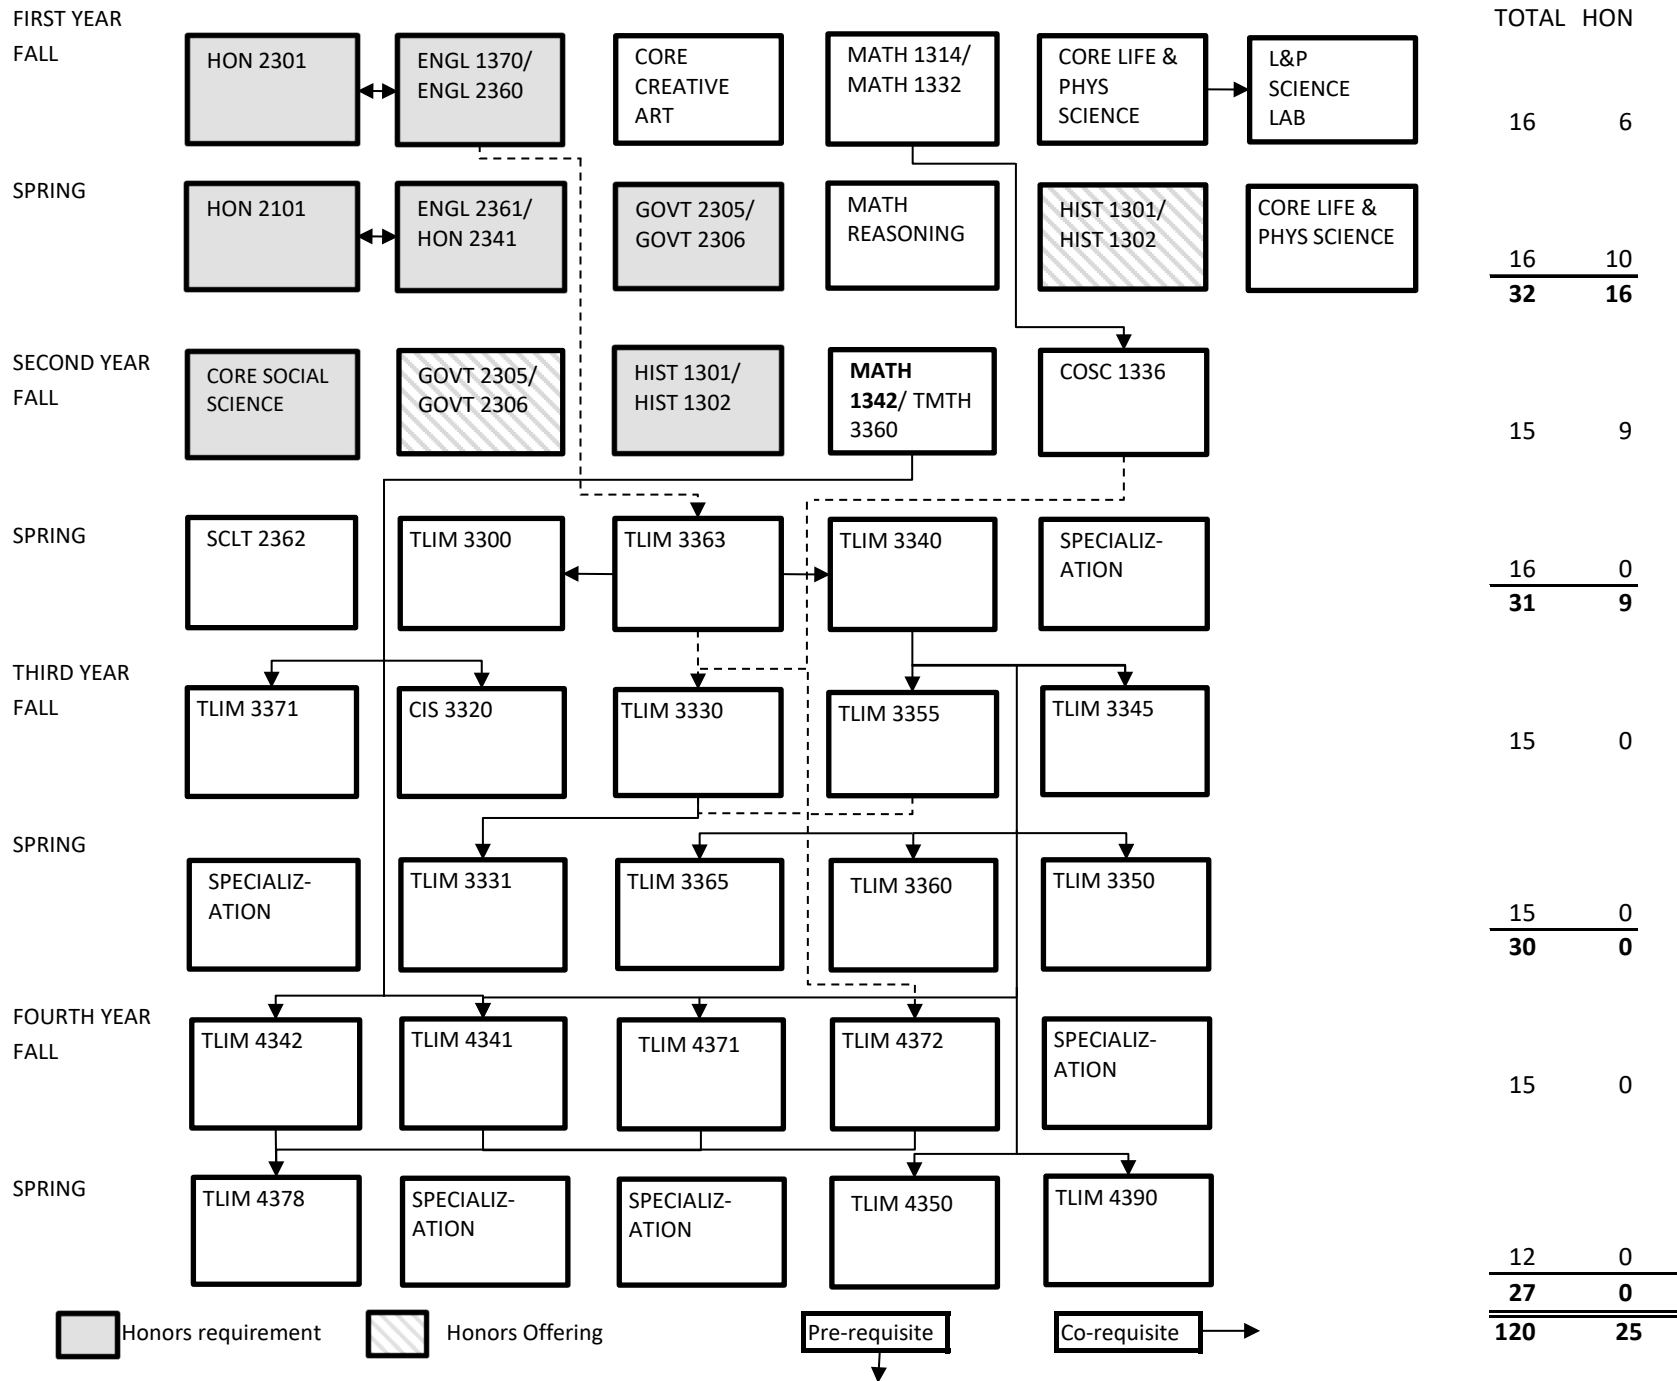

**BACHELOR OF SCIENCE IN TECHNOLOGY LEADERSHIP AND INNOVATION MANAGEMENT
UNIVERSITY HONORS**

Class	Prerequisite	Corequisite
CIS 3320	MATH 1342 or TMTH 3360	
COSC 1336	MATH 1314	
TLIM 3300		TLIM 3363
TLIM 3330	COSC 1336, TLIM 3363 or WID	
TLIM 3331	TLIM 3330	
TLIM 3340		TLIM 3363
TLIM 3345	TLIM 3340	
TLIM 3350	TLIM 3340	
TLIM 3355	TLIM 3340	
TLIM 3360	TLIM 3340 or MANA 3335	
TLIM 3363	ENGL 1370 or ENGL 1302	
TLIM 3365	TLIM 3340	
TLIM 3371	3 hours of MATH or MATH Reasoning	
TLIM 4341	TLIM 3340, MATH 1342 or TMTH 3360	
TLIM 4342	MATH 1342 or TMTH 3360	
TLIM 4350	TLIM 3340	
TLIM 4371	TLIM 3340	
TLIM 4372	TLIM 3330, TLIM 3355, TLIM 3363, TLIM 3371	
TLIM 4378	TLIM 4341, TLIM 4342, TLIM 4371, TLIM 4372	
TLIM 4390	TLIM 3340	
TMTH 3360	ITEC 1301, 6 hours of MATH	